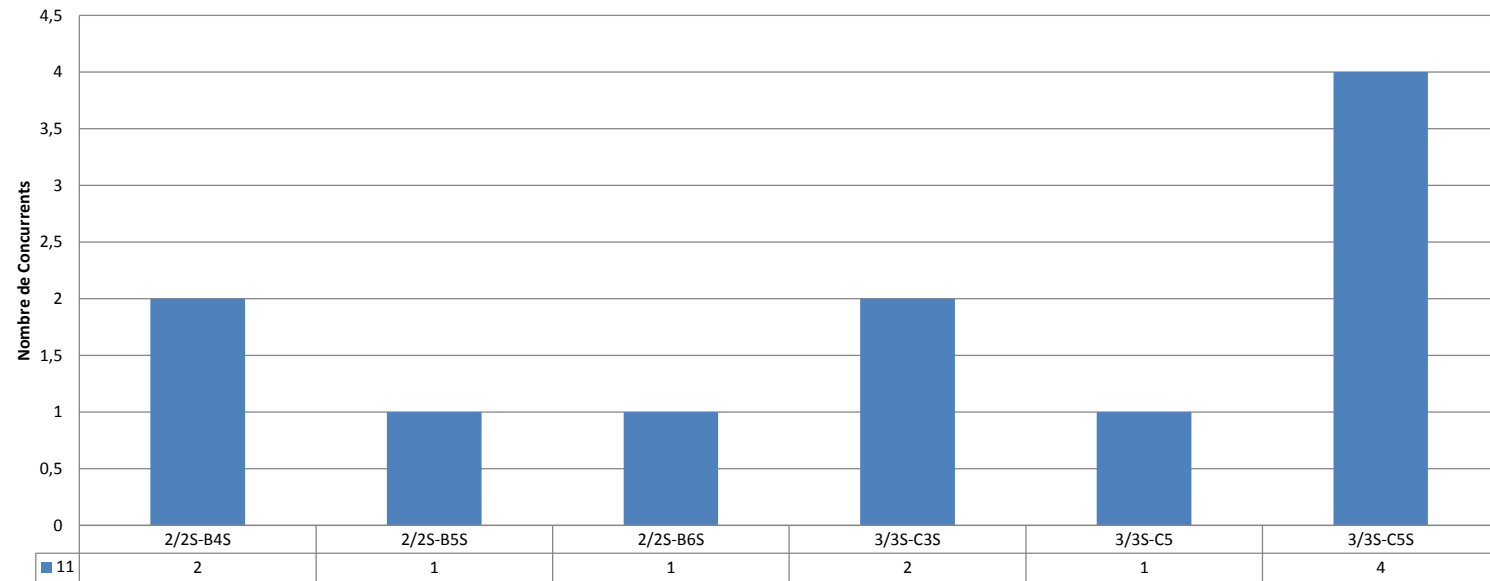

Répartition des Classes