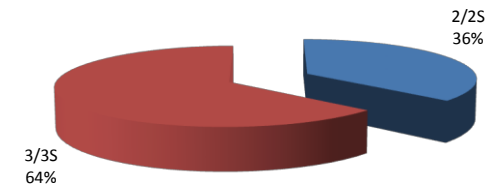

4ème Rallye National de Haute Provence V.H.C.

Statistiques Concurrents