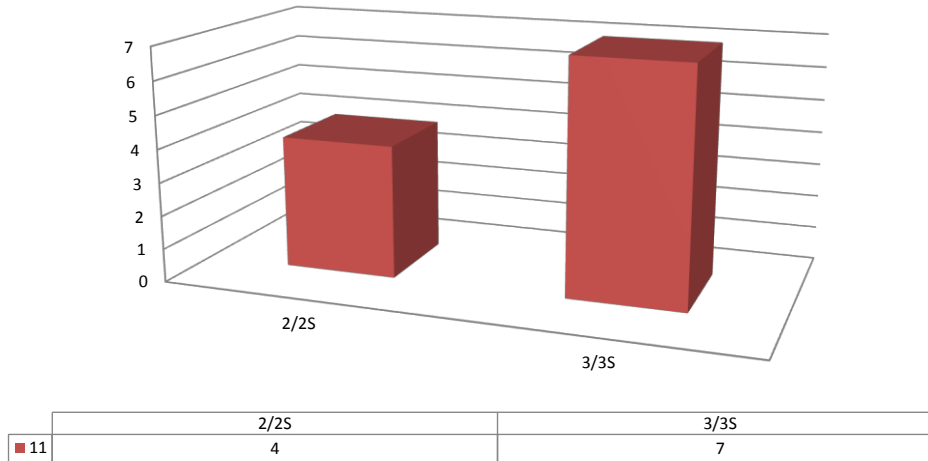

Répartition des Classes

4ème Rallye National de Haute Provence V.H.C.

Statistiques Concurrents

Répartition des Groupes