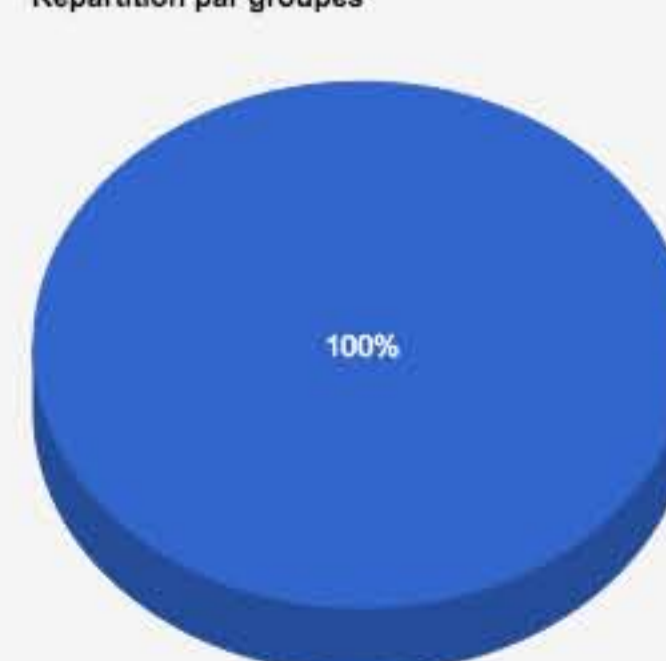

#### Classements

Cliquez sur un concurrent pour avoir ses écarts relatifs

Cliquez sur pour avoir le détail d'un engagé

[Retour au déroulement du rallye](#)

#### Listes des partants

Clt	Num	Pilote	Copilote	Voiture	Groupe	Classe
1	1	CASANOVA Christophe	DELLEAUX Stéphane	BMW M3		
2	2	DEVEZA Alain	VILMOT Maxime	PORSCHE		
3	7	GACHE Philippe	DAVID Philippe	FORD Sierra		
4	8	VIVIER Pierre	GARCIA Jean-Christophe	LANCIA Delta		
5	9	VILLA Jean-Paul	CORVI Dumé	FORD Escort		
6	16	DUTHOIT Eric	LOPES Pascal	FORD Escort		
7	17	"PIANO"	MASINA Palitta	FORD Sierra Cosworth		
8	19	ZUMELLI Luisa	DI MARCO Marco	PORSCHE		
9	20	MEUNIER Lionel	THERRY Patrick	OPEL Ascona 400		
10	21	DESBRUERES Daniel	DESBRUERES Erwan	MAZDA		
11	22	ELIA Maurizio	BELFIORE Romano	FORD Escort RS		
12	23	MEDICI Roland	MEDICI Miruna	PORSCHE		
13	40	MARCELLI Dominique	GAFFAIOLI Carla	FORD Escort		
14	41	REBILLY Jérôme	BEYLOUNI Romain	LANCIA Delta		
15	42	ONTANO Agostino	ONTANO Lorenzo	OPEL Kadett		
16	43	DUPREZ Ludo	VITRANI Olivier	PORSCHE		
17	44	RAFFALI Jean-Pierre	SERRE Pascal	LANCIA Delta		
18	45	DOUX Richard		LANCIA Delta		
19	47	ROUSSEAU Ac	DUCHAINE Jacky	FORD Escort		
20	48	MILANINI Bruno	DUCOS Kévin	RENAULT R11 Turbo		

#### 20 partants

Répartition par marques

Répartition par groupes