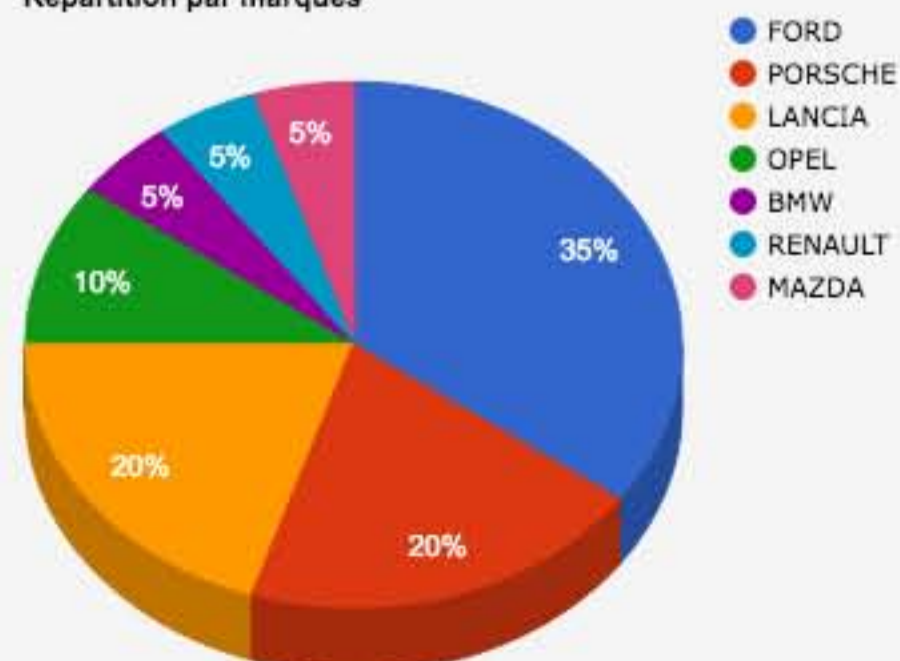

## 2ème Aléria Historic Rally Vhc "Gravel"

### Coupe de France des Rallyes - National VHC

#### Classements

Cliquez sur un concurrent pour avoir ses écarts relatifs

Cliquez sur pour avoir le détail d'un engagé

[Retour au déroulement du rallye](#)

#### 20 partants

Répartition par marques

Répartition par groupes