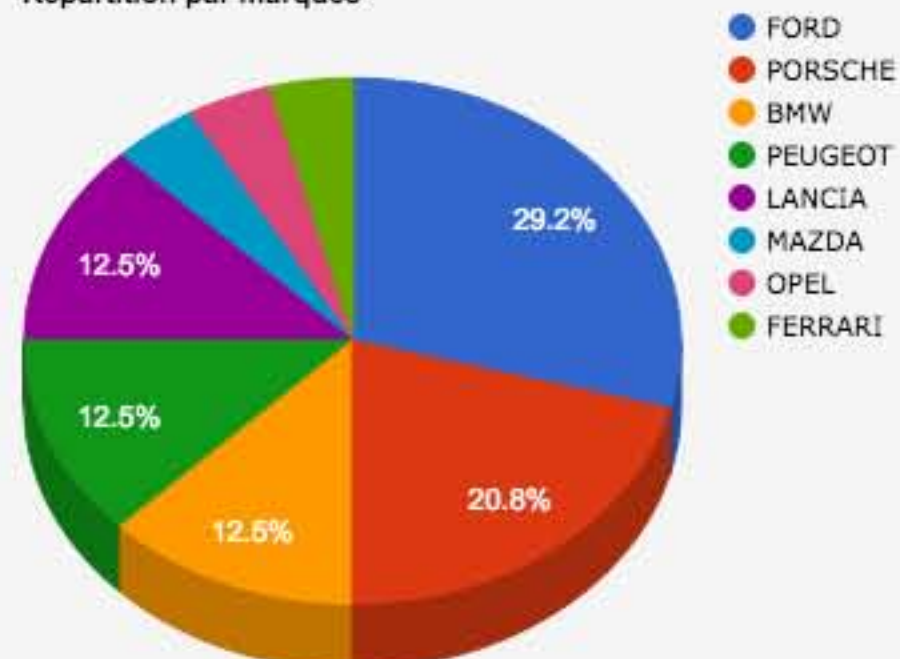

### Coupe de France des Rallyes - National VHC

#### Classements

Cliquez sur un concurrent pour avoir ses écarts relatifs

Cliquez sur  pour avoir le détail d'un engagé

[Retour au déroulement du rallye](#)

#### 24 partants

Répartition par marques

Répartition par groupes