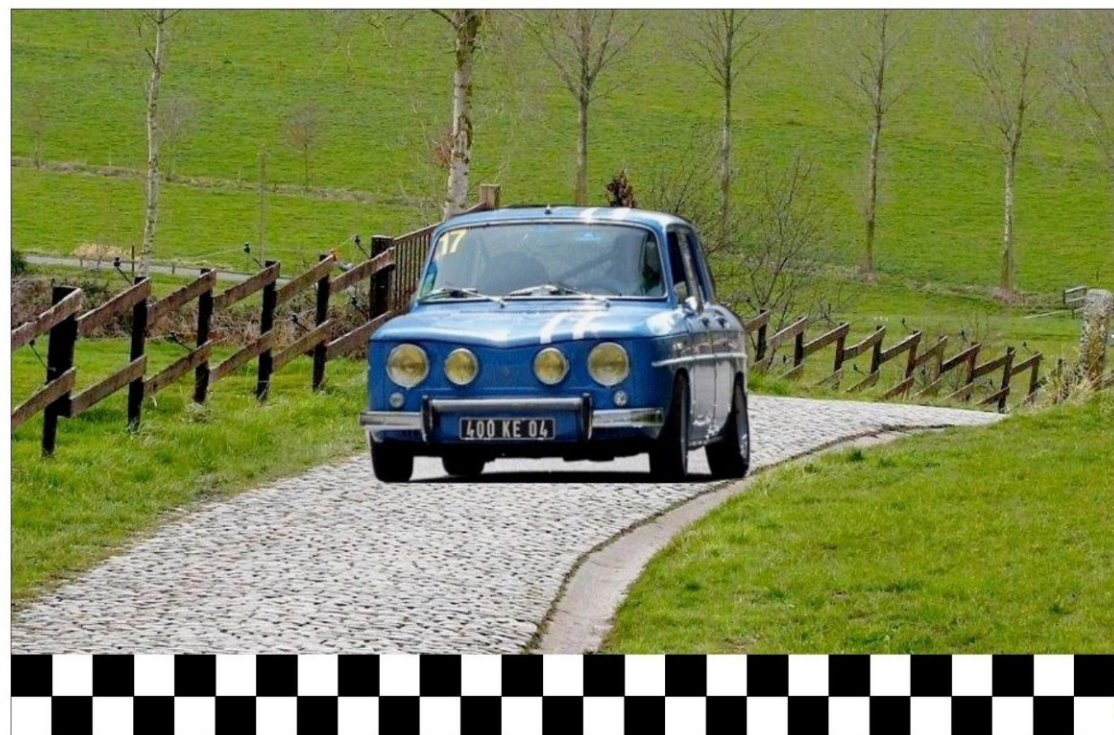

Administratif - Départ

Planet Bowling
ZA du Grand But
8 rue du château d'Iseghien
59160 Lomme
Tel: 0320081056

Pause Matin

Cycloon NV
Sint Pietersraat 11
8880 Ledegem
Tel: 3256500023

Repas midi - Arrivée

Le Plat Pays
Houtemstraat 43
8980 Zandvoorde
Tel: 32494525428

Pause Après midi

Oldtimermuseum
Tempelare 12
8647 Lo - Reninge
Tel: 3257400432

9ème Historic Routes des Flandres

Samedi 30 Mars 2019