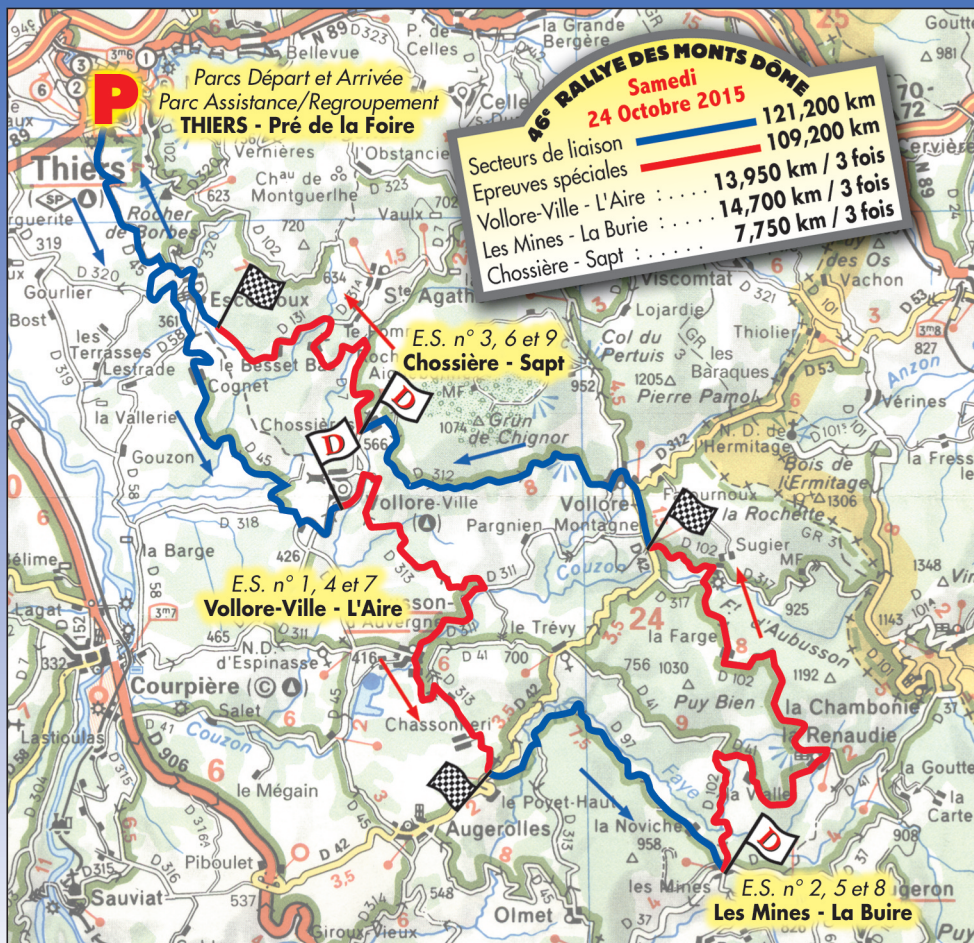

ASSOCIATION SPORTIVE AUTOMOBILE DÔME-FOREZ

46^e RALLYE NATIONAL des MONTS DÔME

12^e Rallye National V.H.C. et Classic de compétition

Coupes de France des Rallyes et VHC - Coefficient 3

23 et 24 Octobre 2015

Départ Thiers : 8 h 45 - Regroupements Thiers : 10 h 59 / 14 h 59
Parcs assistance Thiers : 12 h 30 / 15 h 30 - Arrivée Thiers : 17 h 59

Photos : Ville de Thiers - CR PIX
Réalisation : MicMac

www.asadomeforez.com