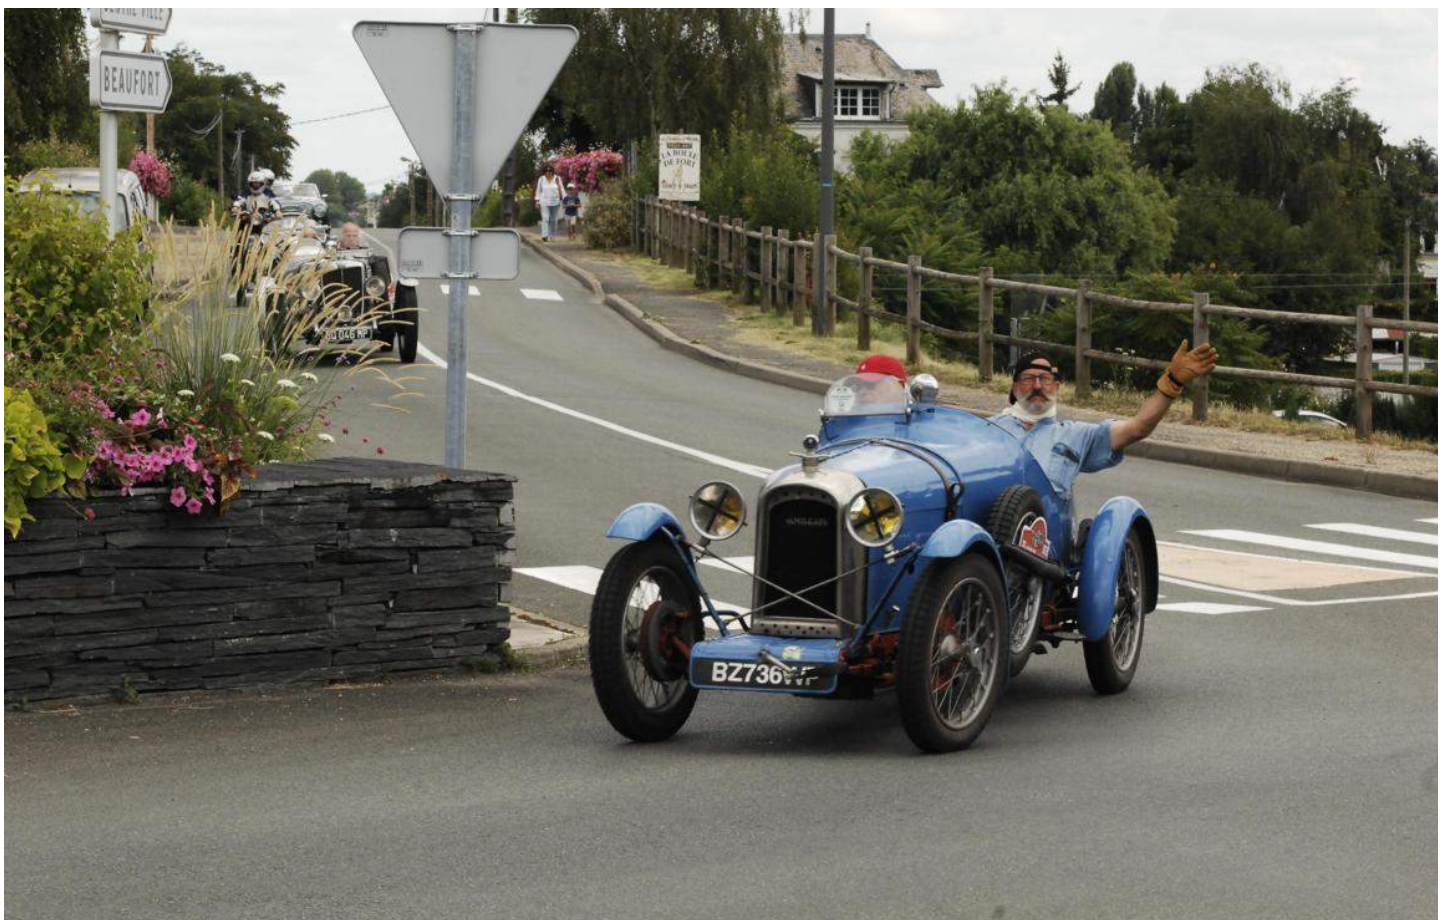

22° GRAND PRIX RETRO du PUY NOTRE DAME (49) 21/22 JUILLET 2018 - ©PHOTO/FLOU.