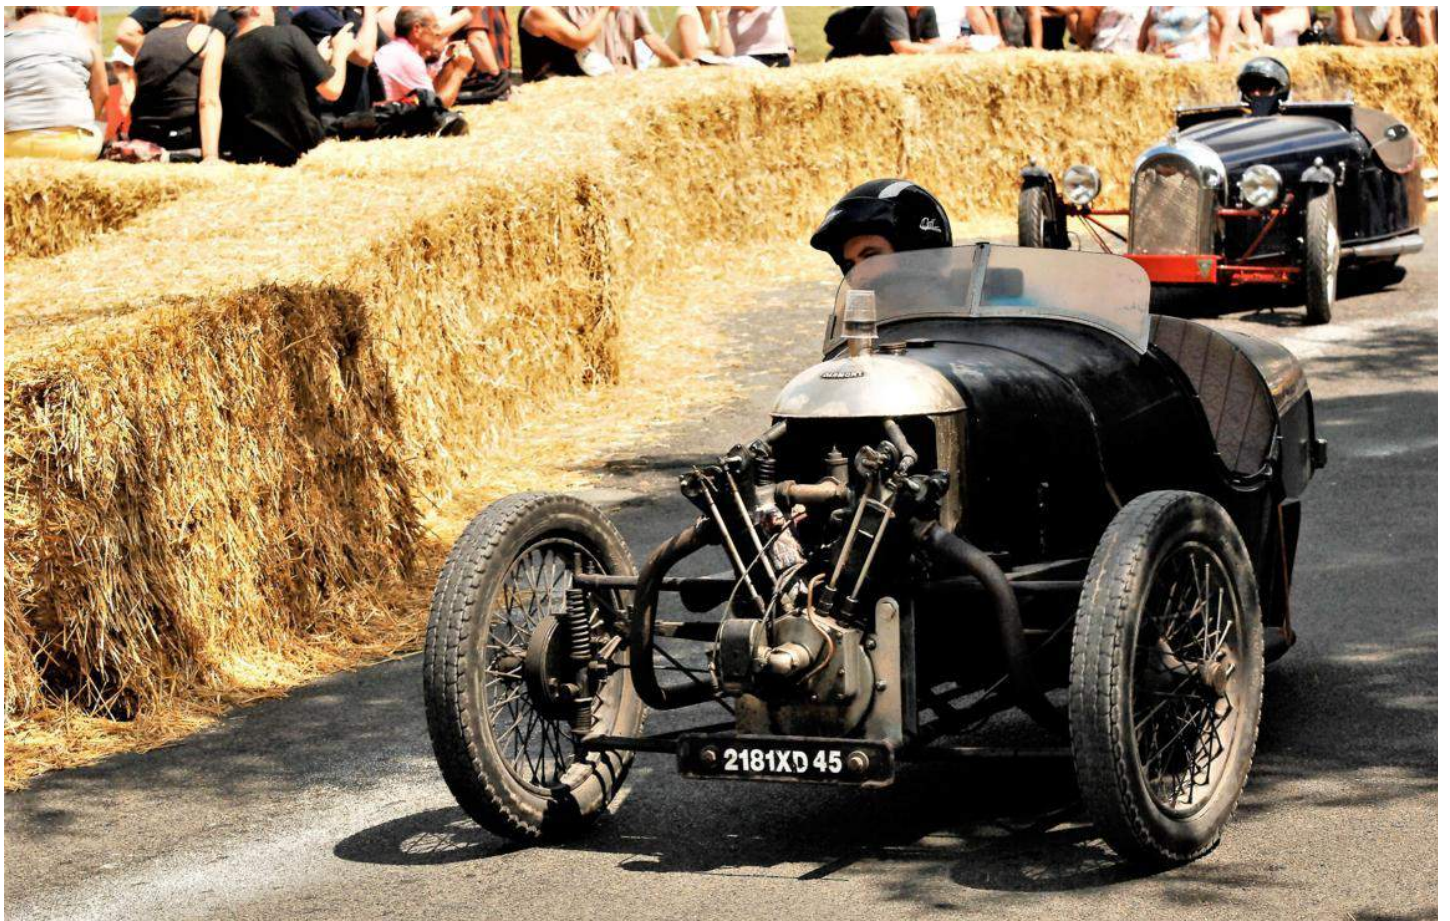

22° GRAND PRIX RETRO du PUY NOTRE DAME (49) 21/22 JUILLET 2018 - ©PHOTO/FLOU.