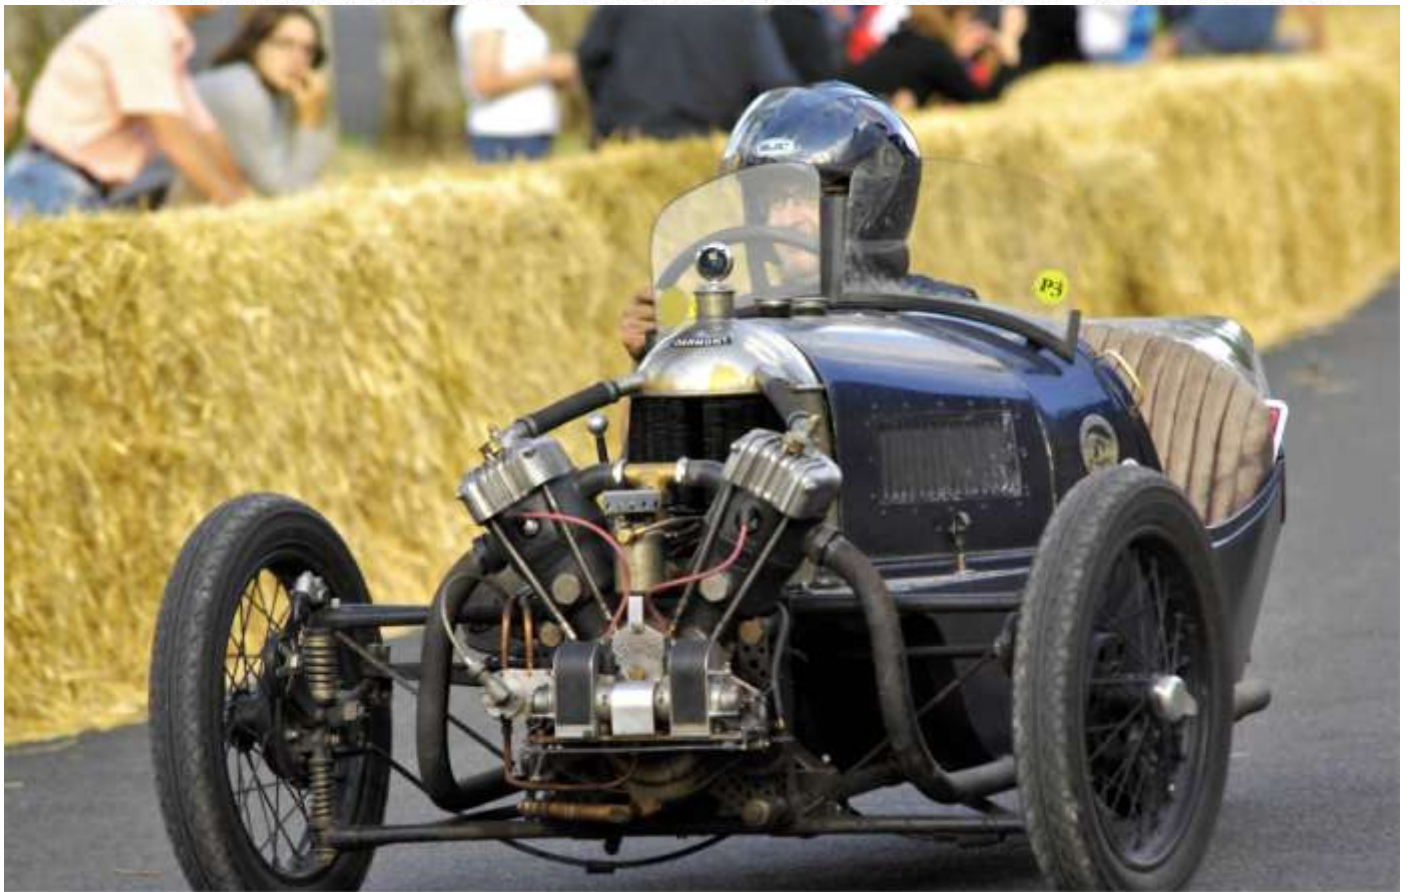

GRAND PRIX RETRO du PUY NOTRE DAME - 22/23 JUILLET 2017 © PHOTO/FLOU.

GRAND PRIX RETRO du PUY NOTRE DAME - 22/23 JUILLET 2017 © PHOTO/FLOU.